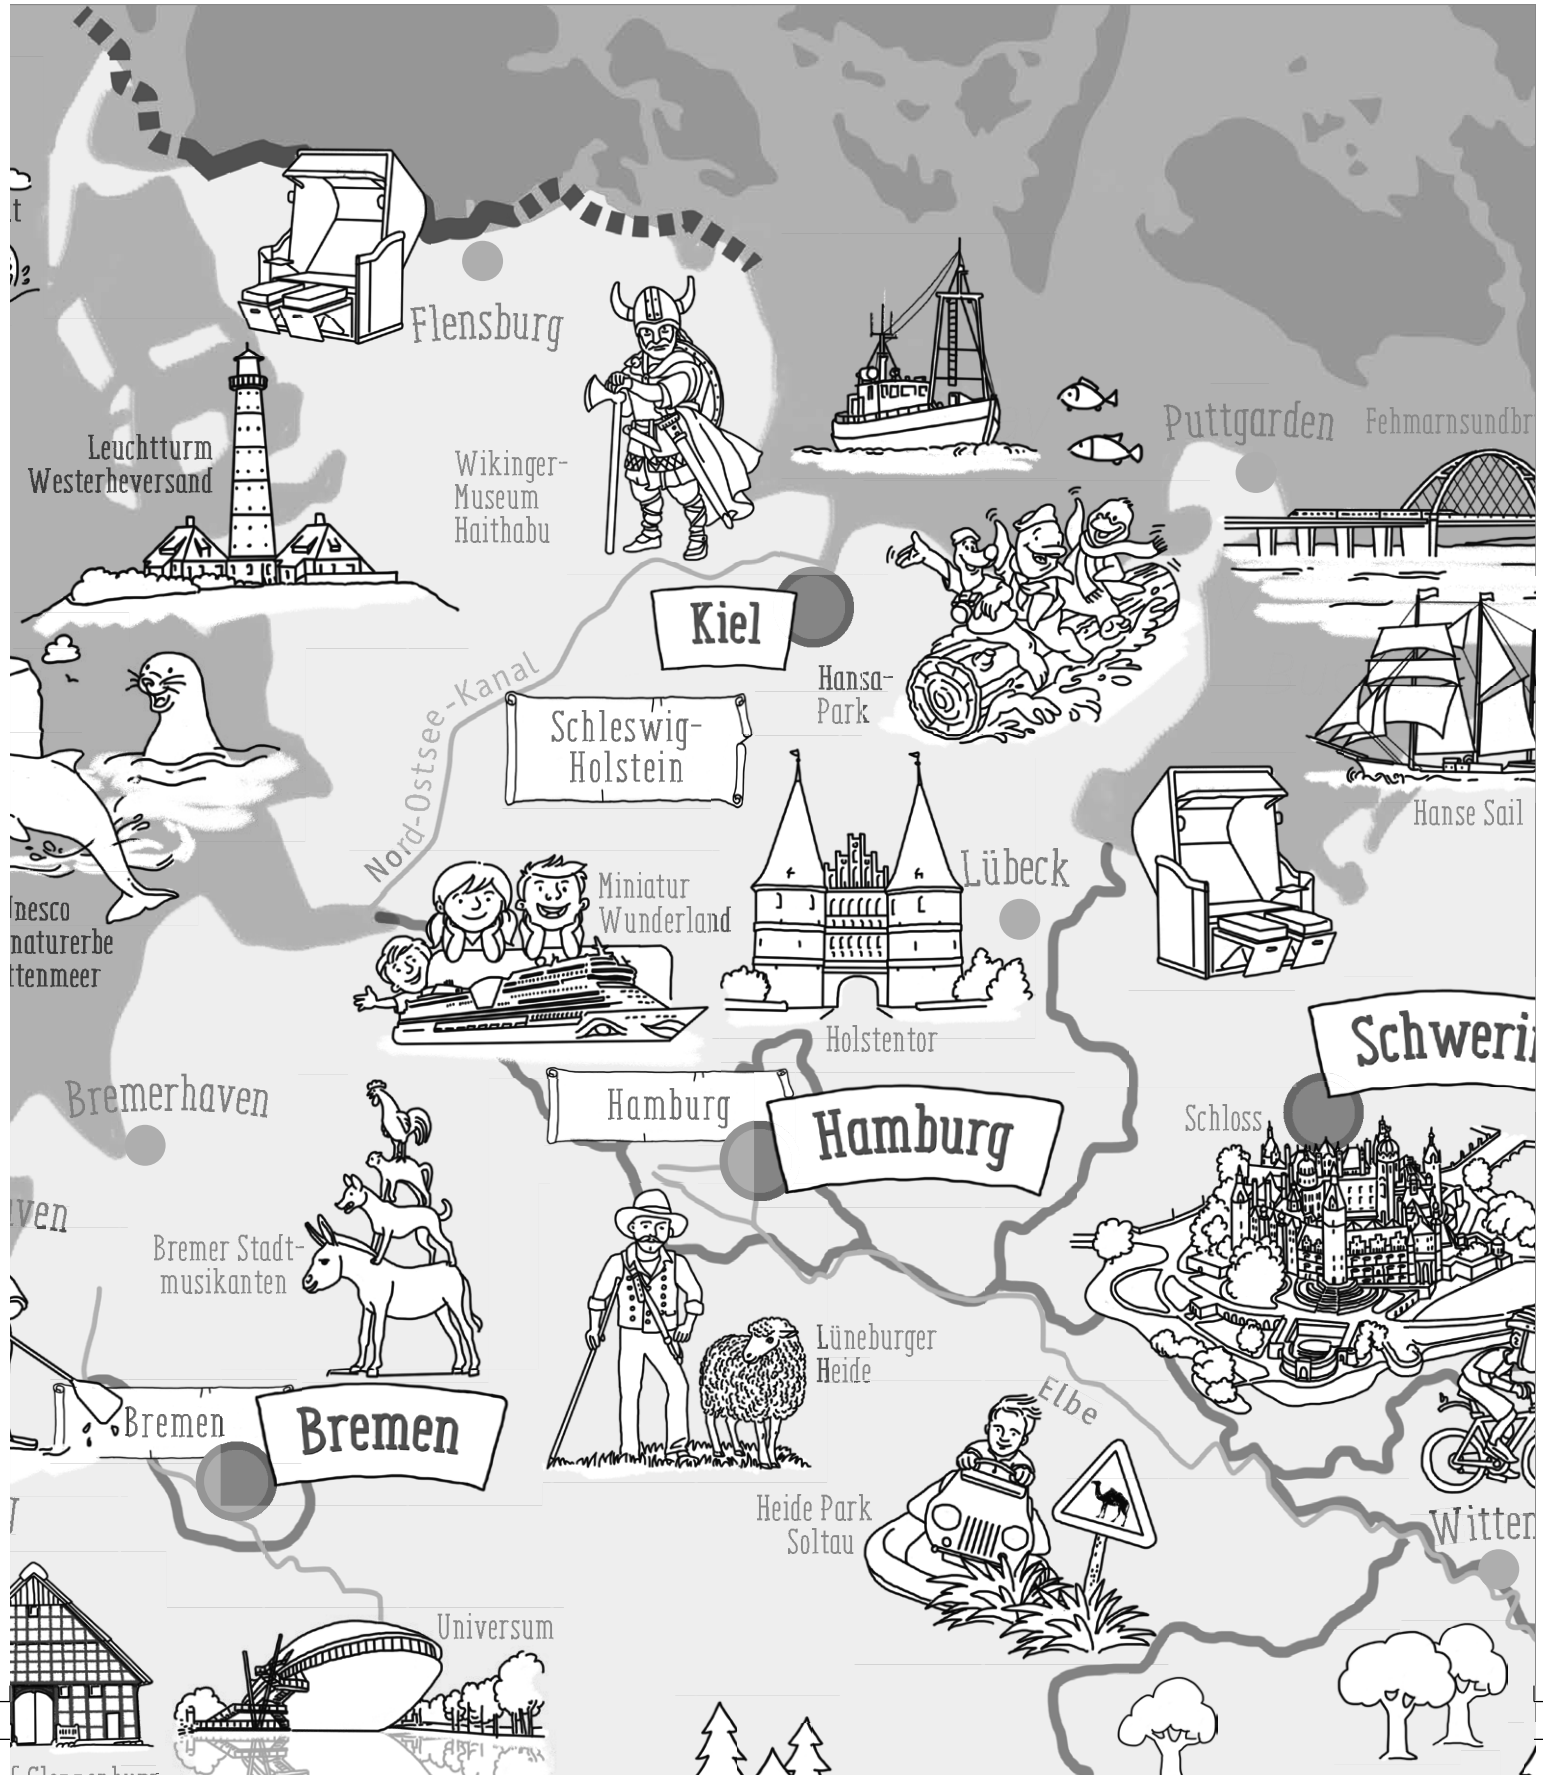

Flensburg

Leuchtturm
Westerheversand

Wikingermuseum
Haithabu

Kiel

Hansa-Park

Puttgarden Fehmarnsundbrücke

Schleswig-Holstein

Nord-Ostsee-Kanal

Miniatur Wunderland

Lübeck

Holsten-tor

Schwerin

Hamburg

Hamburg

Schloss

Bremerhaven

Bremer Stadtmusikanten

Bremen

Lüneburger Heide

Heide Park
Solttau

Elbe

Wittenberg

Universum